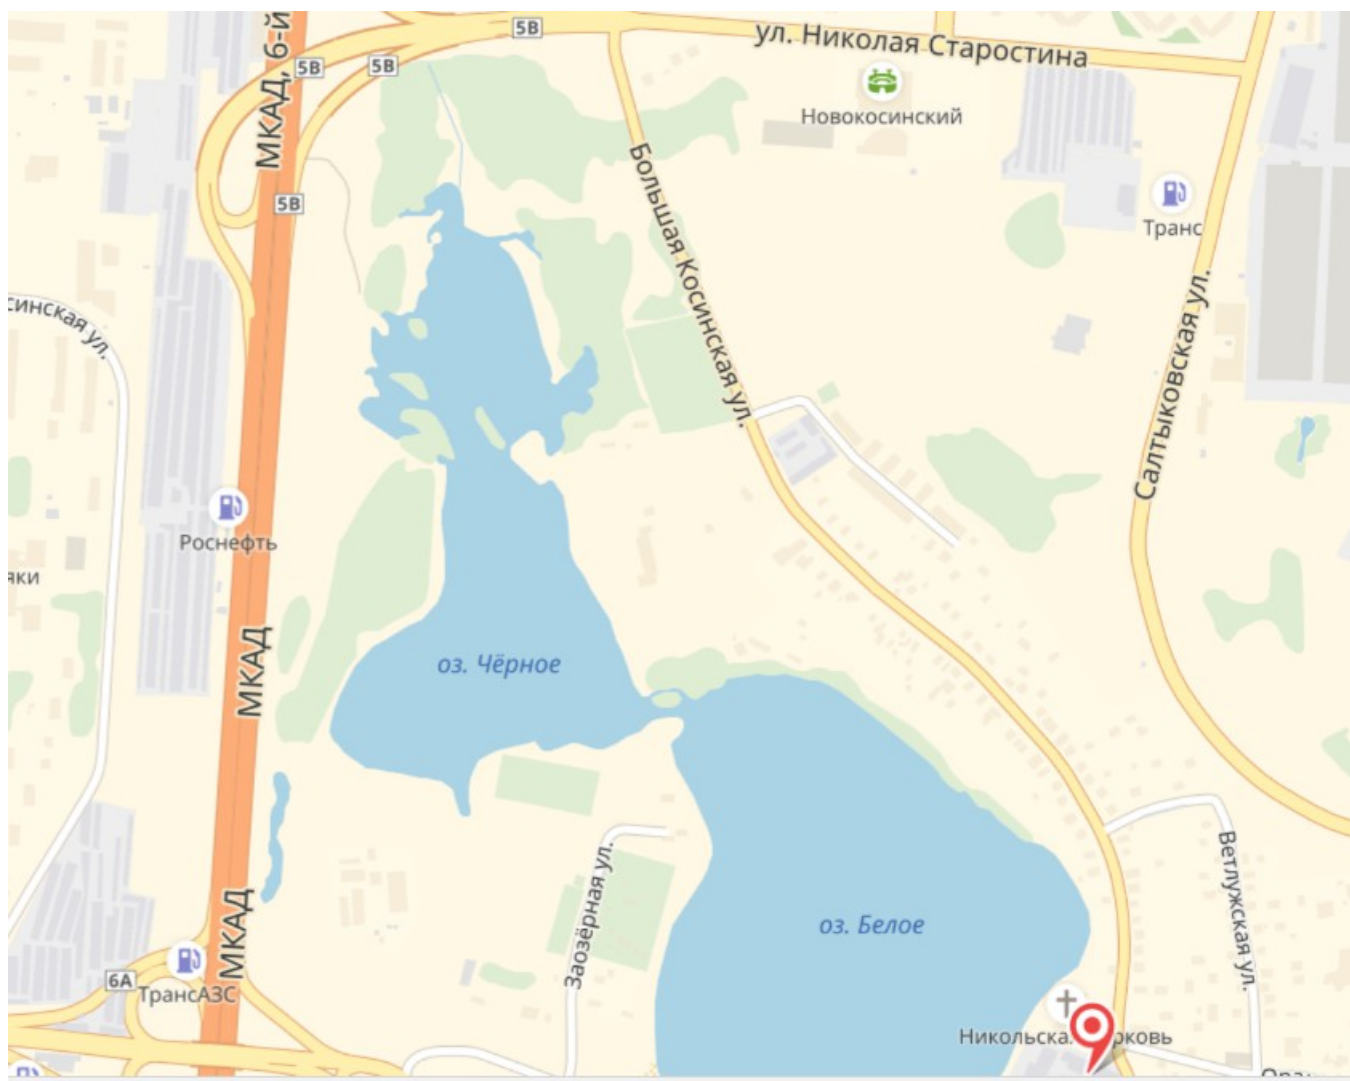

Схема проезда до ОПЕЧАТАНО.РУ городским и автотранспортом.
Контактный телефон: (495) 665-23-94, (977) 622-76-48
111622 г. Москва, ул. Б. Косинская 27 БЦ «Косинская мануфактура»

ГРАФИК РАБОТЫ:

Понедельник-четверг 10:00-18:00

Пятница 10:00-17:00

Суббота-воскресенье Выходные дни

На авто

GPS - координаты:

37.857819,55.717858

Проезд городским транспортом:

От станции метро "НОВОКОСИНО":

Последний вагон из центра, налево до конца.